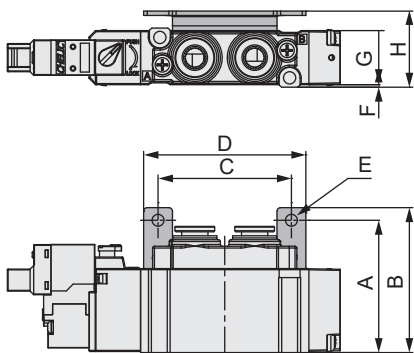

XC系列-固定架

SM・SR・PM系列適用

側面固定架型式-C1

●MSM030C1

●MSM050C1

●MSM070C1

垂直固定架型式-C2

●MSM030C2

●MSM050C2

●MSM070C2

規格 \ 尺寸	A	B	C	D	E	F	G	H	I	J	K	L	M	N	O	P
MSM030	32	35.5	27	35	∅3.3	0.9	9.8	13.9	∅3.3	78.9	30	11.6	17	24	31	38
MSM050	36.7	40.2	37	45	∅3.3	0.7	15	21.1	∅3.3	100.3	30.3	16.4	22	29	38	47
MSM070	42.5	49.5	52	66	∅4.3	0.9	18	25.5	∅4.3	117.8	35	19.8	28	38	46	57

XC系列-固定架

UHS、UV系列適用

UHS20C、30C、40C

規格 尺寸	A	B	C	D	E	F	G	H	I	J	K	L
UHS20C	27.2	30	23.3	3	50	28.4	5.4	50	2.4	35.2	18	13
UHS30C	29	41	32.3	5	64	34.4	6.5	54	6.5	29	19	13
UHS40C	37	50	47.5	5.4	78.5	44	7	67	6	42	27	18.5