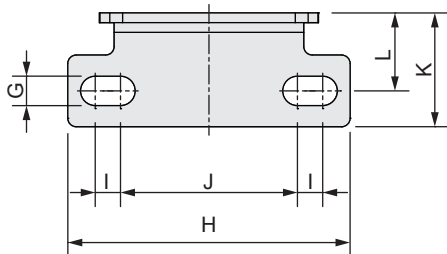

●MSM050C2

●MSM070C2

規格 \ 尺寸	A	B	C	D	E	F	G	H	I	J	K	L	M	N	O	P
MSM030	32	35.5	27	35	∅3.3	0.9	9.8	13.9	∅3.3	78.9	30	11.6	17	24	31	38
MSM050	36.7	40.2	37	45	∅3.3	0.7	15	21.1	∅3.3	100.3	30.3	16.4	22	29	38	47
MSM070	42.5	49.5	52	66	∅4.3	0.9	18	25.5	∅4.3	117.8	35	19.8	28	38	46	57

XC系列-固定架

UHS、UV系列適用

UHS20C、30C、40C

規格 尺寸	A	B	C	D	E	F	G	H	I	J	K	L
UHS20C	27.2	30	23.3	3	50	28.4	5.4	50	2.4	35.2	18	13
UHS30C	29	41	32.3	5	64	34.4	6.5	54	6.5	29	19	13
UHS40C	37	50	47.5	5.4	78.5	44	7	67	6	42	27	18.5