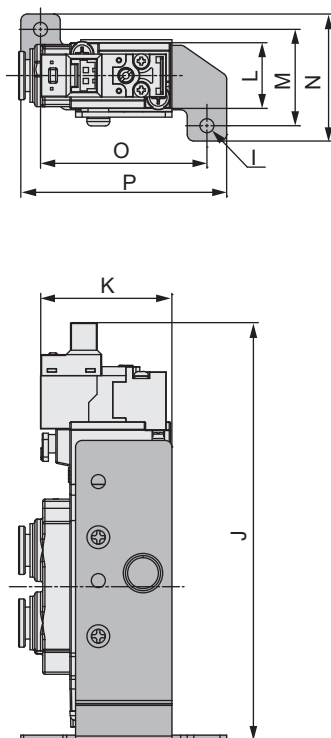

XC系列-固定架

SM・SR・PM系列適用

側面固定架型式-C1

●MSM030C1

●MSM050C1

●MSM070C1

垂直固定架型式-C2

●MSM030C2

●MSM050C2

●MSM070C2

規格 \ 尺寸	A	B	C	D	E	F	G	H	I	J	K	L	M	N	O	P
MSM030	32	35.5	27	35	∅3.3	0.9	9.8	13.9	∅3.3	78.9	30	11.6	17	24	31	38
MSM050	36.7	40.2	37	45	∅3.3	0.7	15	21.1	∅3.3	100.3	30.3	16.4	22	29	38	47
MSM070	42.5	49.5	52	66	∅4.3	0.9	18	25.5	∅4.3	117.8	35	19.8	28	38	46	57

XC系列-固定架

SU系列適用

側面固定架型式-C1

●SU22C1

●SU12C1

垂直固定架型式-C2

●SU22C2

●SU12C2

XC系列-固定架

UHS、UV系列適用

UHS20C、30C、40C

規格 尺寸	A	B	C	D	E	F	G	H	I	J	K	L
UHS20C	27.2	30	23.3	3	50	28.4	5.4	50	2.4	35.2	18	13
UHS30C	29	41	32.3	5	64	34.4	6.5	54	6.5	29	19	13
UHS40C	37	50	47.5	5.4	78.5	44	7	67	6	42	27	18.5