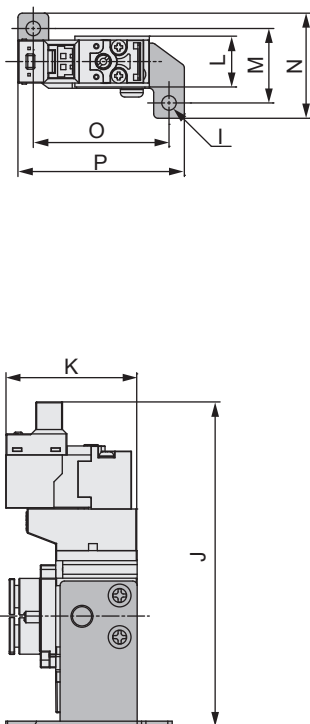

XC系列-固定架

SM・SR・PM系列適用

側面固定架型式-C1

●MSM030C1

●MSM050C1

●MSM070C1

垂直固定架型式-C2

●MSM030C2

●MSM050C2

●MSM070C2

規格 \ 尺寸	A	B	C	D	E	F	G	H	I	J	K	L	M	N	O	P
MSM030	32	35.5	27	35	∅3.3	0.9	9.8	13.9	∅3.3	78.9	30	11.6	17	24	31	38
MSM050	36.7	40.2	37	45	∅3.3	0.7	15	21.1	∅3.3	100.3	30.3	16.4	22	29	38	47
MSM070	42.5	49.5	52	66	∅4.3	0.9	18	25.5	∅4.3	117.8	35	19.8	28	38	46	57

XC系列-固定架

SU系列適用

側面固定架型式-C1

●SU22C1

●SU12C1

垂直固定架型式-C2

●SU22C2

●SU12C2

XC系列-固定架

UHS、UV系列適用

UHS20C、30C、40C

規格 尺寸	A	B	C	D	E	F	G	H	I	J	K	L
UHS20C	27.2	30	23.3	3	50	28.4	5.4	50	2.4	35.2	18	13
UHS30C	29	41	32.3	5	64	34.4	6.5	54	6.5	29	19	13
UHS40C	37	50	47.5	5.4	78.5	44	7	67	6	42	27	18.5