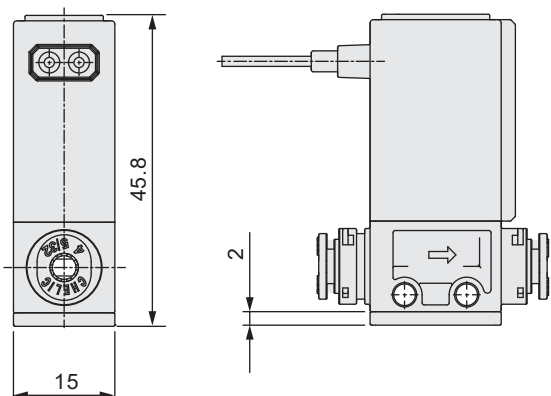

●MSM050C2

●MSM070C2

規格 \ 尺寸	A	B	C	D	E	F	G	H	I	J	K	L	M	N	O	P
MSM030	32	35.5	27	35	∅3.3	0.9	9.8	13.9	∅3.3	78.9	30	11.6	17	24	31	38
MSM050	36.7	40.2	37	45	∅3.3	0.7	15	21.1	∅3.3	100.3	30.3	16.4	22	29	38	47
MSM070	42.5	49.5	52	66	∅4.3	0.9	18	25.5	∅4.3	117.8	35	19.8	28	38	46	57

XC系列-固定架

SU系列適用

側面固定架型式-C1

●SU22C1

●SU12C1

垂直固定架型式-C2

●SU22C2

●SU12C2

XC系列-固定架

UHS、UV系列適用

UHS20C、30C、40C

規格 尺寸	A	B	C	D	E	F	G	H	I	J	K	L
UHS20C	27.2	30	23.3	3	50	28.4	5.4	50	2.4	35.2	18	13
UHS30C	29	41	32.3	5	64	34.4	6.5	54	6.5	29	19	13
UHS40C	37	50	47.5	5.4	78.5	44	7	67	6	42	27	18.5