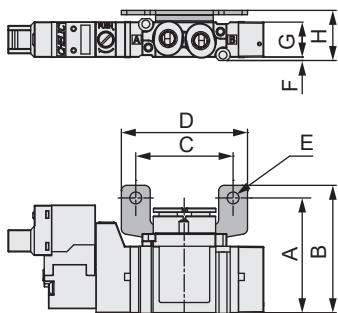

XC系列-固定架

SM・SR・PM系列適用

側面固定架型式-C1

●MSM030C1

●MSM050C1

●MSM070C1

垂直固定架型式-C2

●MSM030C2

●MSM050C2

●MSM070C2

規格 \ 尺寸	A	B	C	D	E	F	G	H	I	J	K	L	M	N	O	P
MSM030	32	35.5	27	35	∅3.3	0.9	9.8	13.9	∅3.3	78.9	30	11.6	17	24	31	38
MSM050	36.7	40.2	37	45	∅3.3	0.7	15	21.1	∅3.3	100.3	30.3	16.4	22	29	38	47
MSM070	42.5	49.5	52	66	∅4.3	0.9	18	25.5	∅4.3	117.8	35	19.8	28	38	46	57

XC系列-固定架

UHS、UV系列適用

UHS20C、30C、40C

規格 尺寸	A	B	C	D	E	F	G	H	I	J	K	L
UHS20C	27.2	30	23.3	3	50	28.4	5.4	50	2.4	35.2	18	13
UHS30C	29	41	32.3	5	64	34.4	6.5	54	6.5	29	19	13
UHS40C	37	50	47.5	5.4	78.5	44	7	67	6	42	27	18.5