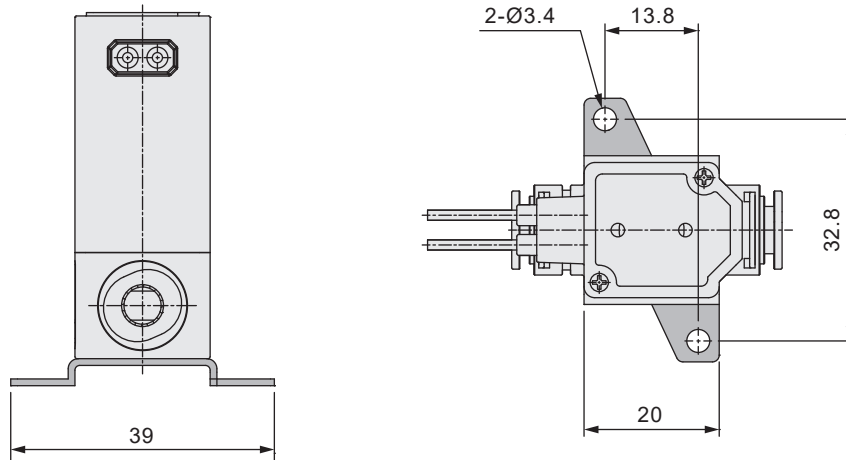

XC系列-固定架

SU系列適用

側面固定架型式-C1

●SU22C1