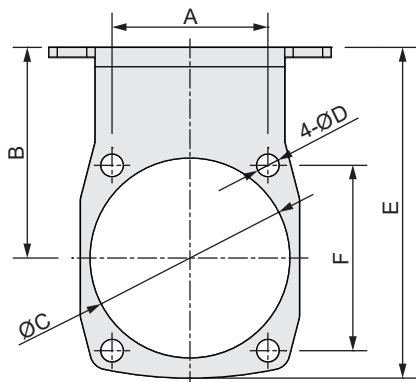

●MSM050C2

●MSM070C2

規格 \ 尺寸	A	B	C	D	E	F	G	H	I	J	K	L	M	N	O	P
MSM030	32	35.5	27	35	∅3.3	0.9	9.8	13.9	∅3.3	78.9	30	11.6	17	24	31	38
MSM050	36.7	40.2	37	45	∅3.3	0.7	15	21.1	∅3.3	100.3	30.3	16.4	22	29	38	47
MSM070	42.5	49.5	52	66	∅4.3	0.9	18	25.5	∅4.3	117.8	35	19.8	28	38	46	57

XC系列-固定架

UHS、UV系列適用

UHS20C、30C、40C

規格 尺寸	A	B	C	D	E	F	G	H	I	J	K	L
UHS20C	27.2	30	23.3	3	50	28.4	5.4	50	2.4	35.2	18	13
UHS30C	29	41	32.3	5	64	34.4	6.5	54	6.5	29	19	13
UHS40C	37	50	47.5	5.4	78.5	44	7	67	6	42	27	18.5