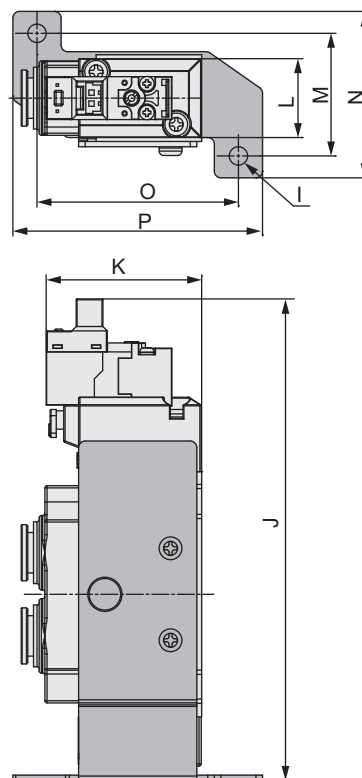

XC系列-固定架

SM・SR・PM系列適用

側面固定架型式-C1

●MSM030C1

●MSM050C1

●MSM070C1

垂直固定架型式-C2

●MSM030C2

●MSM050C2

●MSM070C2

規格 \ 尺寸	A	B	C	D	E	F	G	H	I	J	K	L	M	N	O	P
MSM030	32	35.5	27	35	∅3.3	0.9	9.8	13.9	∅3.3	78.9	30	11.6	17	24	31	38
MSM050	36.7	40.2	37	45	∅3.3	0.7	15	21.1	∅3.3	100.3	30.3	16.4	22	29	38	47
MSM070	42.5	49.5	52	66	∅4.3	0.9	18	25.5	∅4.3	117.8	35	19.8	28	38	46	57

XC系列-固定架

SU系列適用

側面固定架型式-C1

●SU22C1

●SU12C1

垂直固定架型式-C2

●SU22C2

●SU12C2

XC系列-固定架

UHS、UV系列適用

UHS20C、30C、40C

規格 尺寸	A	B	C	D	E	F	G	H	I	J	K	L
UHS20C	27.2	30	23.3	3	50	28.4	5.4	50	2.4	35.2	18	13
UHS30C	29	41	32.3	5	64	34.4	6.5	54	6.5	29	19	13
UHS40C	37	50	47.5	5.4	78.5	44	7	67	6	42	27	18.5