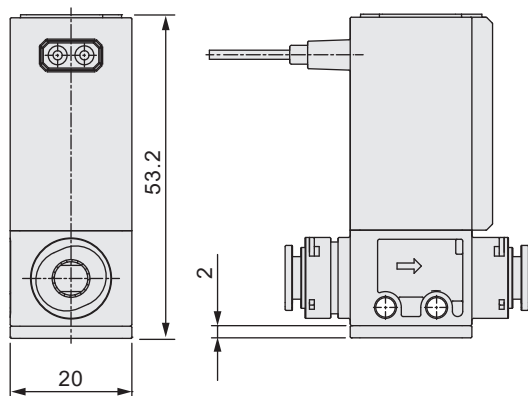

垂直固定架型式-C2

●SU22C2