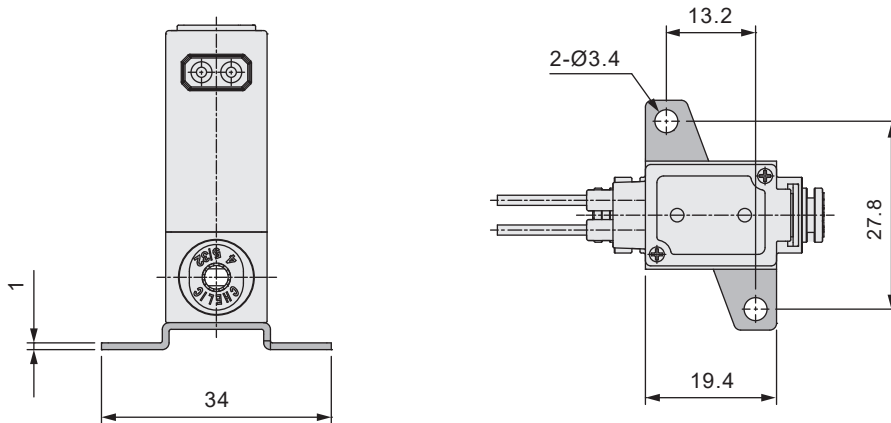

XC系列-固定架

SU系列適用

側面固定架型式-C1

●SU22C1

●SU12C1

垂直固定架型式-C2

●SU22C2

●SU12C2