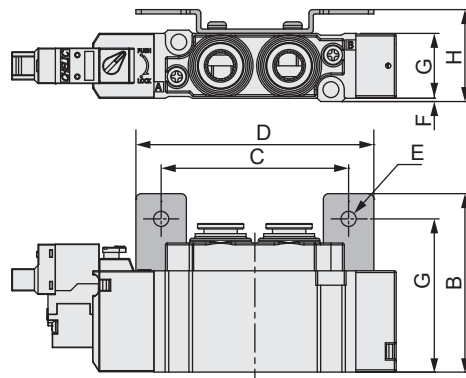

XC系列-固定架

SM・SR・PM系列適用

側面固定架型式-C1

●MSM030C1

●MSM050C1

●MSM070C1

垂直固定架型式-C2

●MSM030C2

●MSM050C2

●MSM070C2

規格 \ 尺寸	A	B	C	D	E	F	G	H	I	J	K	L	M	N	O	P
MSM030	32	35.5	27	35	∅3.3	0.9	9.8	13.9	∅3.3	78.9	30	11.6	17	24	31	38
MSM050	36.7	40.2	37	45	∅3.3	0.7	15	21.1	∅3.3	100.3	30.3	16.4	22	29	38	47
MSM070	42.5	49.5	52	66	∅4.3	0.9	18	25.5	∅4.3	117.8	35	19.8	28	38	46	57

XC系列-固定架

UHS、UV系列適用

UHS20C、30C、40C

規格 尺寸	A	B	C	D	E	F	G	H	I	J	K	L
UHS20C	27.2	30	23.3	3	50	28.4	5.4	50	2.4	35.2	18	13
UHS30C	29	41	32.3	5	64	34.4	6.5	54	6.5	29	19	13
UHS40C	37	50	47.5	5.4	78.5	44	7	67	6	42	27	18.5